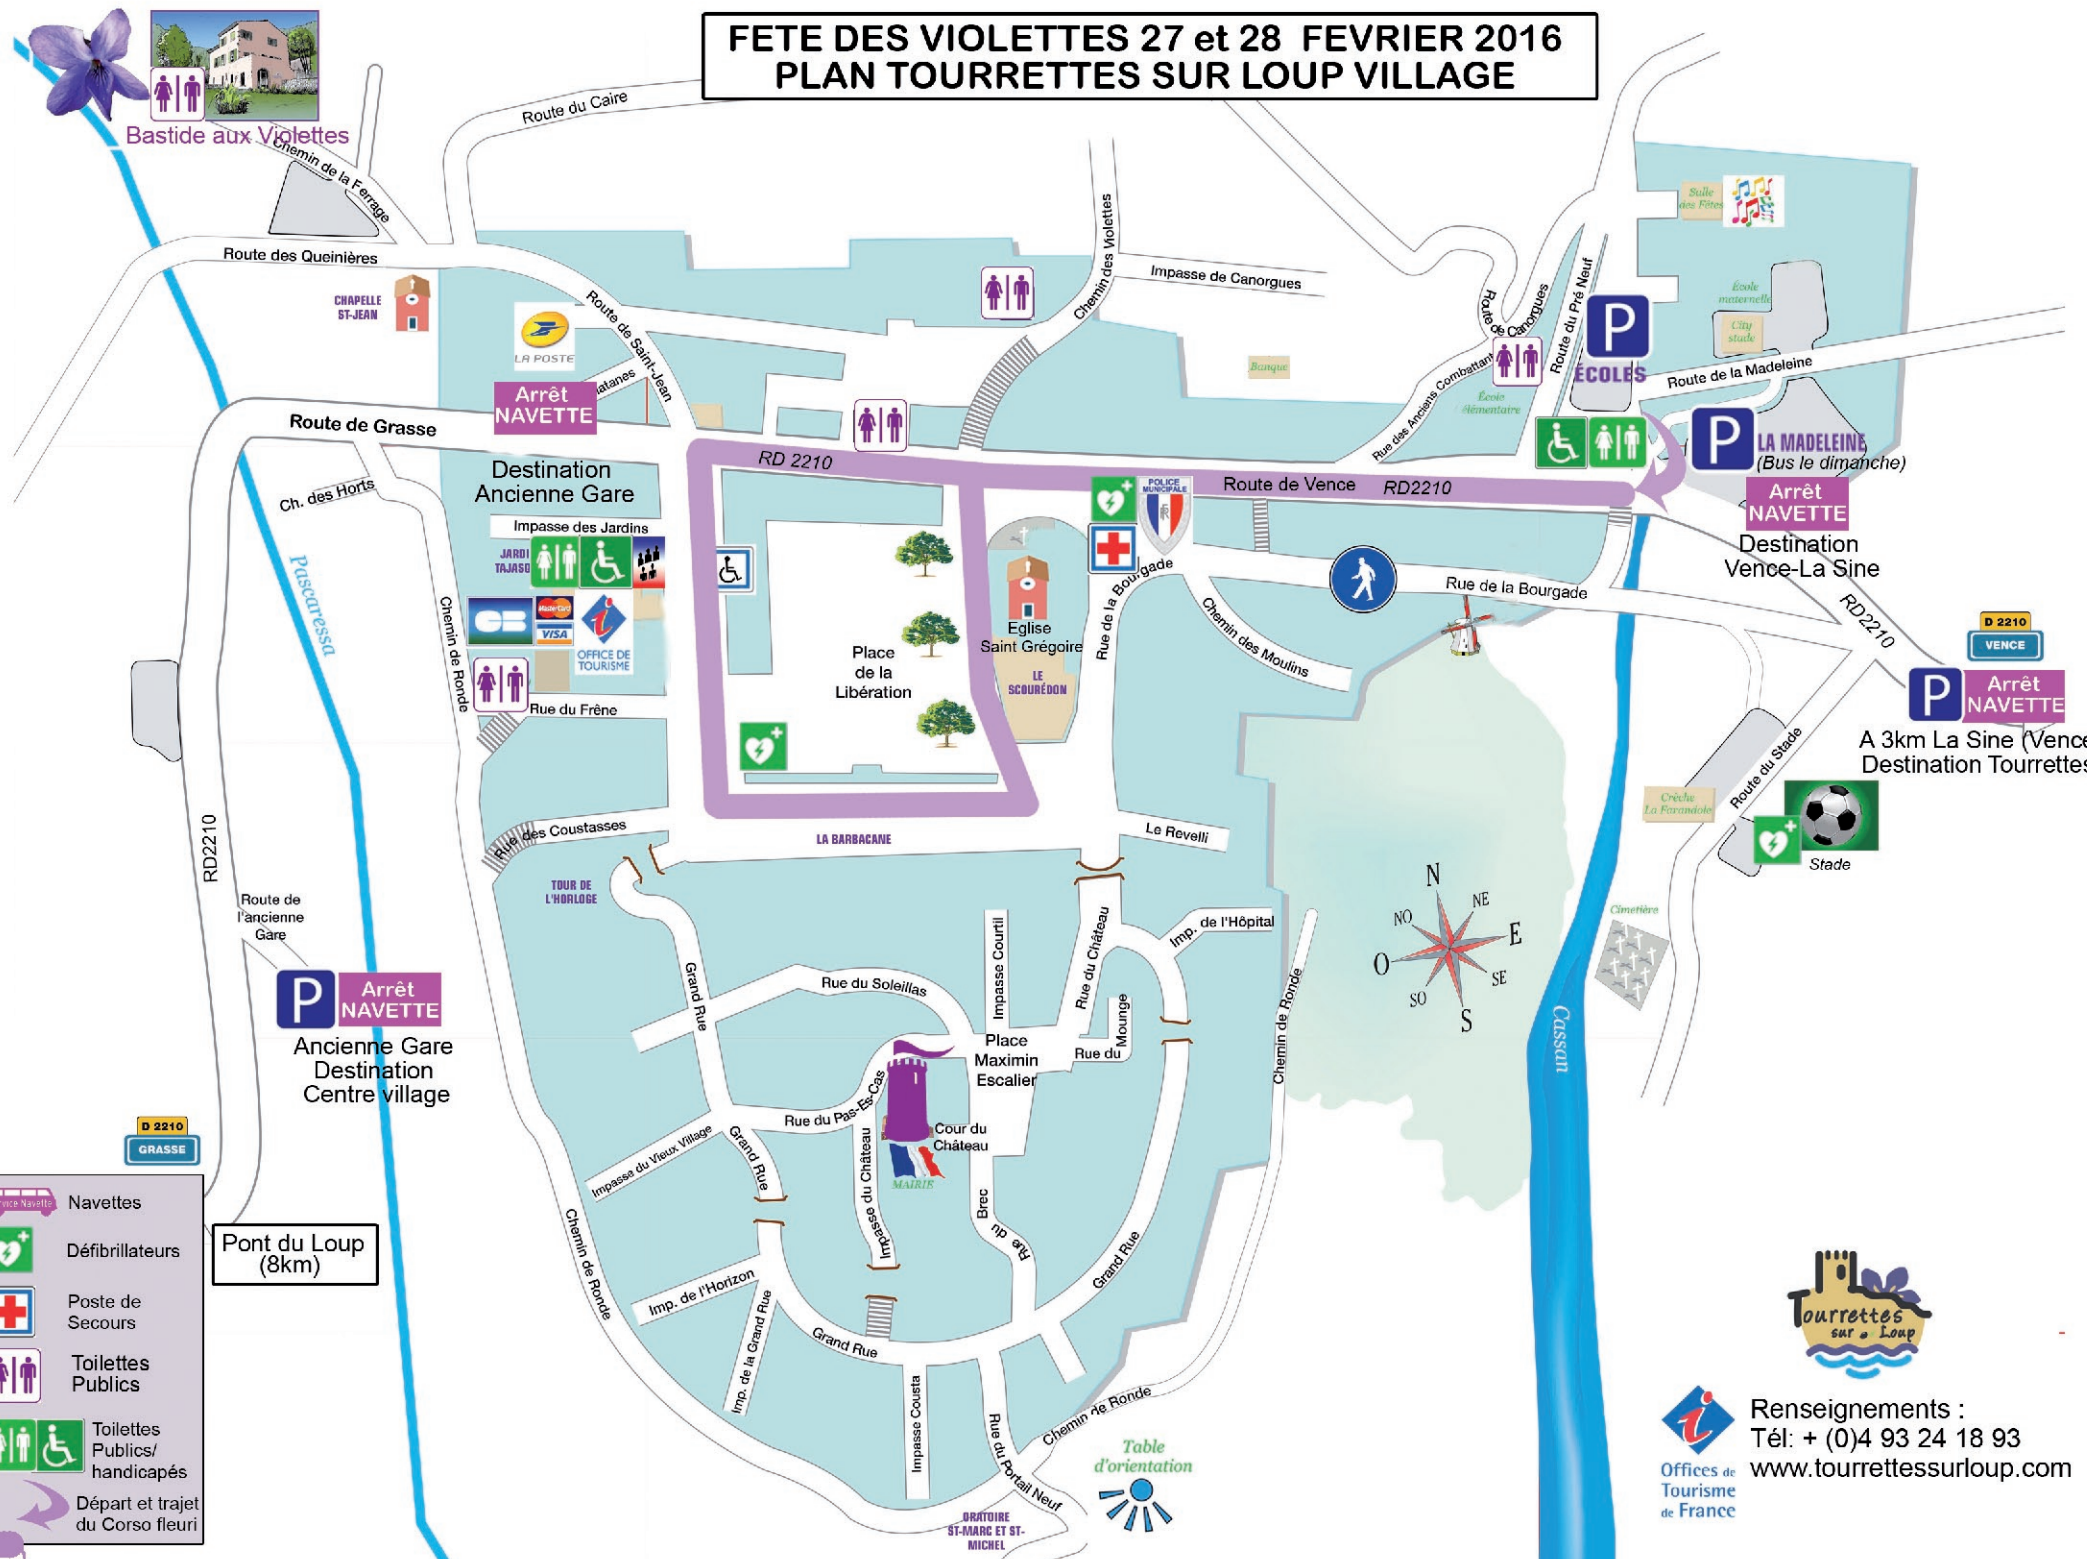

FETE DES VIOLETTES 27 et 28 FEVRIER 2016 PLAN TOURRETTES SUR LOUP VILLAGE

Bastide aux Violettes

P Arrêt NAVETTE
Ancienne Gare
Destination
Centre village

P Arrêt NAVETTE

P Arrêt NAVETTE
Destination
Vence-La Sine

P Arrêt NAVETTE

A 3km La Sine (Vence)
Destination Tourrettes

-  Navettes
-  Défibrillateurs
-  Poste de Secours
-  Toilettes Publics
-  Toilettes Publics/ handicapés
-  Départ et trajet du Corso fleuri

Pont du Loup (8km)